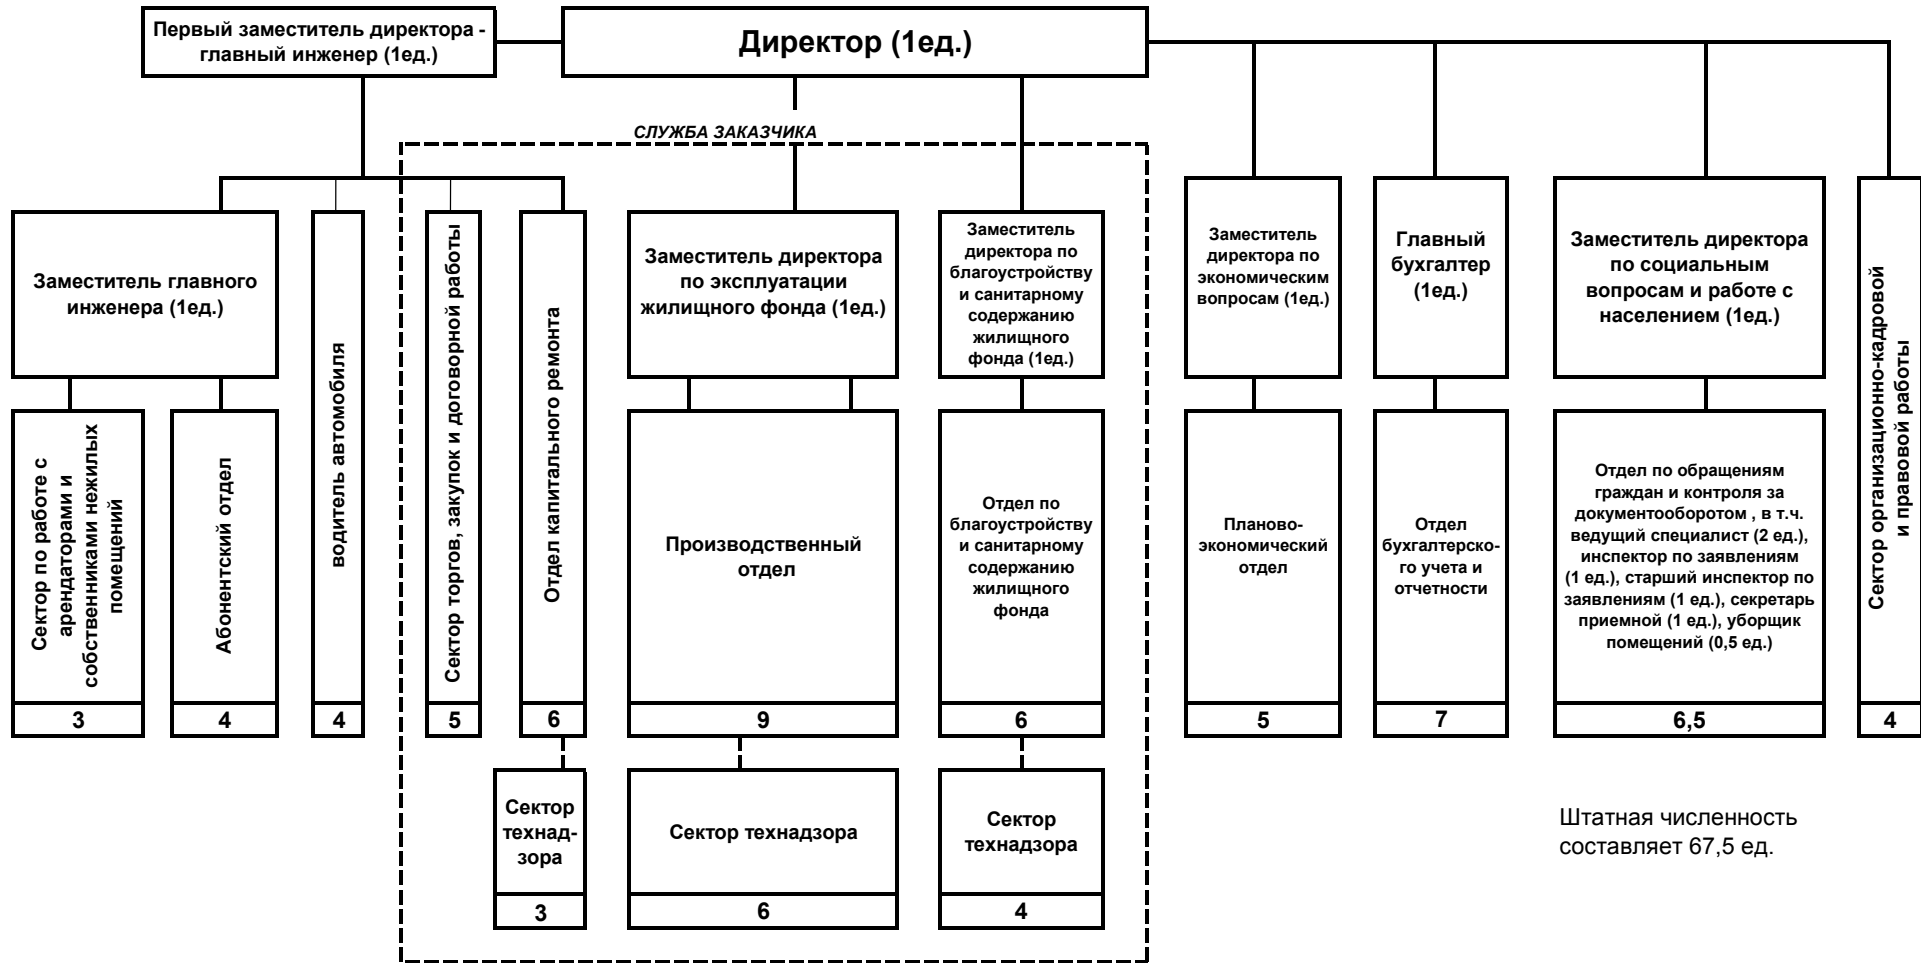

КУП "Жилищное коммунальное хозяйство Советского района г. Минска"

Штатная численность составляет 67,5 ед.